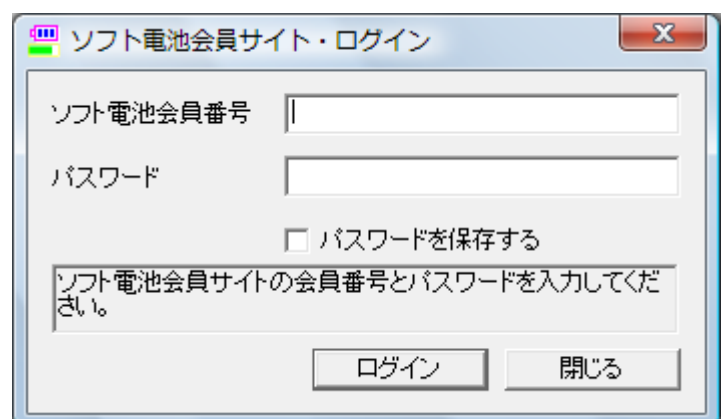

現れますので、取得した

ソフト電池会員番号とパスワードを入力し、[ログイン] をクリックしてください。

ステップ(8)

右の画面が現れますので、上のボックスから「統計てきめん2プレミア」を選択(クリック)し、[預け入れ] をクリックしてください。

上のボックスから下のボックスに電池が移動します。これで、預け入れは完了です。

※ソフト電池を預けると、再び引き出すまで、「統計てきめん2プレミア」を起動できなくなります。

※重要

拡張機能をお使いの方は、機能拡張用ソフト電池（「統計てきめん2プレミアム【拡張機能】時間圏・クロス表示」）も、同様に預け入れをしてください。

【別のパソコンにインストールをした後に】

③ソフト電池の引き出し

ここからは、「統計てきめん2プレミアム」がすでに別のパソコンにインストールし直されていることを前提とした手順です。

ステップ(9)

「統計てきめん2プレミアム」を新しくインストールしたパソコンにて、

[スタート] ボタンから [プログラム] → [ソフト電池] → [ソフト電池メーター] を選んでクリックします。

ステップ(10)

[会員ツール] をクリックし、
会員番号とパスワードを
入力してログインします。

ステップ(11)

下のボックスから
「統計てきめん2プレミア」を
選択(クリック)し、[引き出し] を
クリックしてください。

下のボックスから
上のボックスに電池が
移動します。
これで、引き出しは完了です。