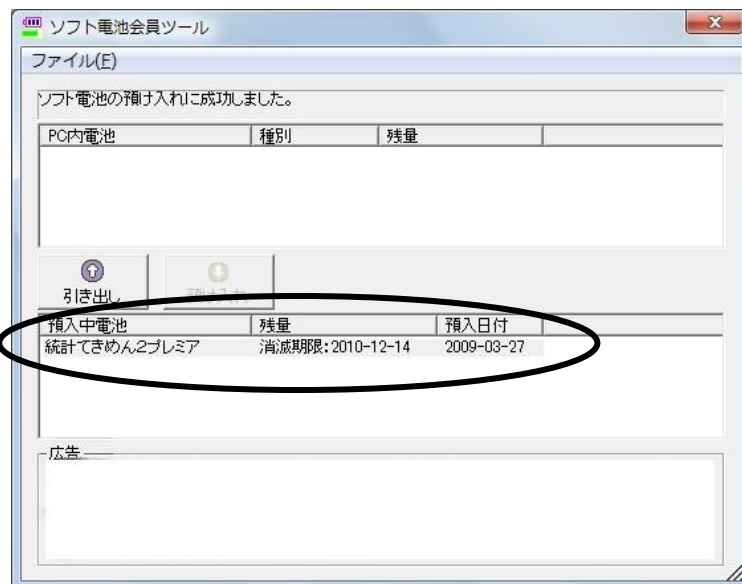

現れますので、取得した

ソフト電池会員番号とパスワードを入力し、[ログイン] をクリックしてください。

ステップ(8)

右の画面が現れますので、上のボックスから「統計てきめん2プレミア」を選択(クリック)し、[預け入れ] をクリックしてください。

上のボックスから下のボックスに電池が移動します。これで、預け入れは完了です。

※ソフト電池を預けると、再び引き出すまで、「統計てきめん2プレミア」を起動できなくなります。

※重要

拡張機能をお使いの方は、機能拡張用ソフト電池（「統計てきめん2プレミアム【拡張機能】時間圏・クロス表示」）も、同様に預け入れをしてください。

【別のパソコンにインストールをした後に】

③ソフト電池の引き出し

ここからは、「統計てきめん2プレミアム」がすでに別のパソコンにインストールし直されていることを前提とした手順です。

ステップ(9)

「統計てきめん2プレミアム」を新しくインストールしたパソコンにて、