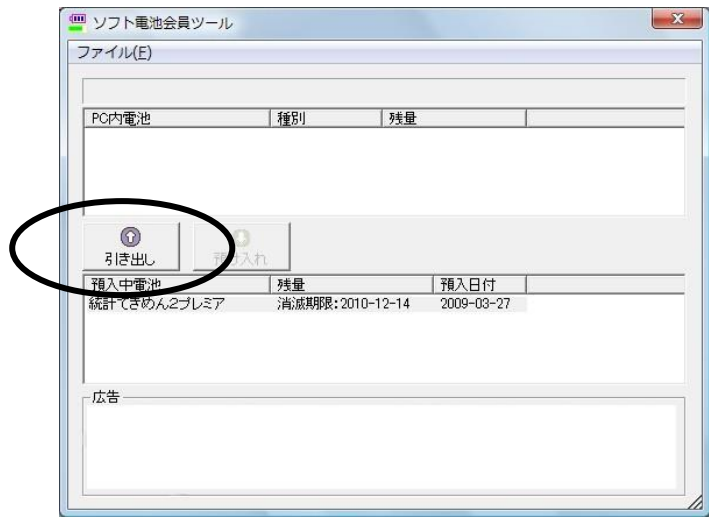

※重要

拡張機能をお使いの方は、機能拡張用ソフト電池（「統計てきめん2プレミアム【拡張機能】時間圏・クロス表示」）も、同様に預け入れをしてください。

【別のパソコンにインストールをした後に】

③ソフト電池の引き出し

ここからは、「統計てきめん2プレミアム」がすでに別のパソコンにインストールし直されていることを前提とした手順です。

ステップ(9)

「統計てきめん2プレミアム」を新しくインストールしたパソコンにて、

[スタート] ボタンから [プログラム] → [ソフト電池] → [ソフト電池メーター] を選んでクリックします。

ステップ(10)

[会員ツール] をクリックし、
会員番号とパスワードを
入力してログインします。

ステップ(11)

下のボックスから
「統計てきめん2プレミア」を
選択(クリック)し、[引き出し] を
クリックしてください。

下のボックスから
上のボックスに電池が
移動します。
これで、引き出しは完了です。

※拡張機能をお使いの方は、
機能拡張用ソフト電池(「統計てきめん2プレミア
【機能拡張】時間圏・クロス表示」)も、同様に引き出してください。

④「統計てきめん2プレミア」のバージョン確認

ステップ(12)

ご利用になる前に、以下のURLよりサポートページにアクセスし、
「統計てきめん2プレミア」の最新バージョンの確認をおこなってください。

本ソフトは不具合の改善や機能の追加があるごとにバージョンアップをして
おり、常に最新のバージョンでお使いいただくことをおすすめいたします。