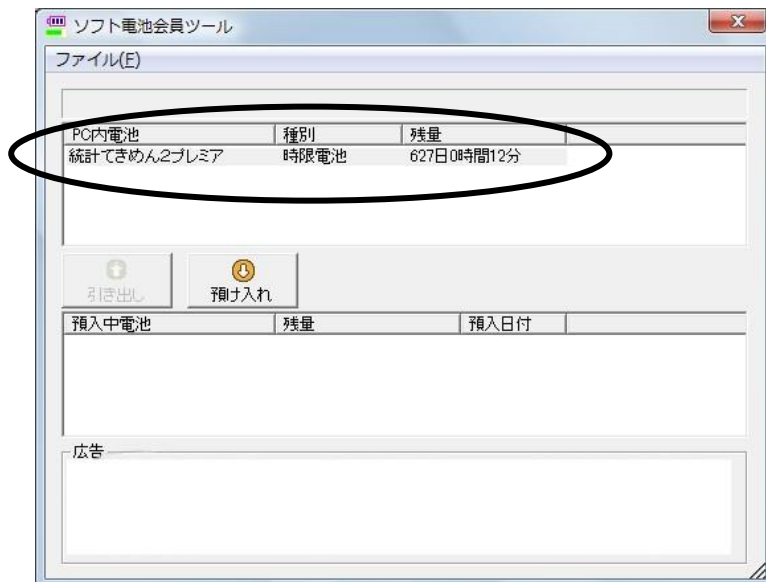

取得した会員番号とパスワードはお手元にお控えください。

②ソフト電池の預け入れ

ステップ(6)

ソフト電池会員番号とパスワードを取得しましたら、お使いのパソコンの
[スタート] ボタンから [プログラム] → [ソフト電池] → [ソフト電池メーター] を
選んでクリックします。

ステップ(7)

右の画面が現れます。

[**会員ツール**] をクリック
してください。

ログイン画面が

現れますので、取得した

ソフト電池会員番号とパスワードを入力し、[ログイン] をクリックしてください。

ステップ(8)

右の画面が現れますので、上のボックスから「統計てきめん2プレミア」を選択(クリック)し、[預け入れ] をクリックしてください。

上のボックスから下のボックスに電池が移動します。これで、預け入れは完了です。

※ソフト電池を預けると、再び引き出すまで、「統計てきめん2プレミア」を起動できなくなります。