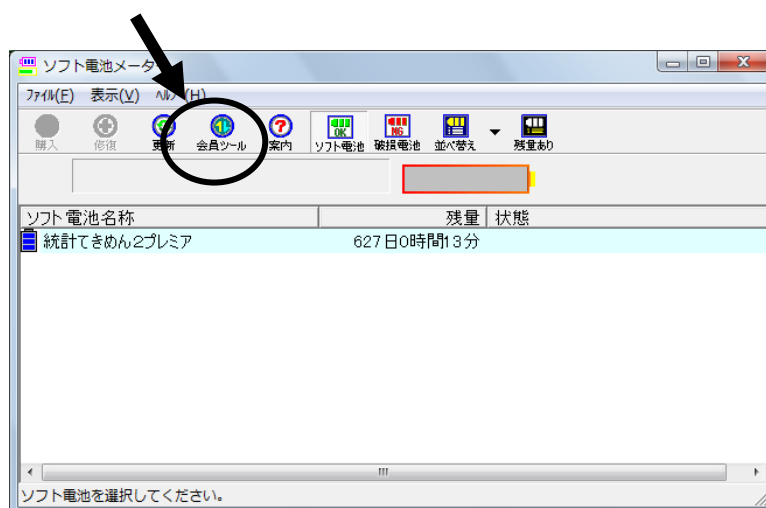

取得した会員番号とパスワードはお手元にお控えください。

②ソフト電池の預け入れ

ステップ(6)

ソフト電池会員番号とパスワードを取得しましたら、お使いのパソコンの
[スタート] ボタンから [プログラム] → [ソフト電池] → [ソフト電池メーター] を
選んでクリックします。

ステップ(7)

右の画面が現れます。

[**会員ツール**] をクリック
してください。

ログイン画面が

現れますので、取得した

ソフト電池会員番号とパスワードを入力し、[ログイン] をクリックしてください。

ステップ(8)

右の画面が現れますので、上のボックスから「統計てきめん2プレミア」を選択(クリック)し、[預け入れ] をクリックしてください。

上のボックスから下のボックスに電池が移動します。これで、預け入れは完了です。

※ソフト電池を預けると、再び引き出すまで、「統計てきめん2プレミア」を起動できなくなります。