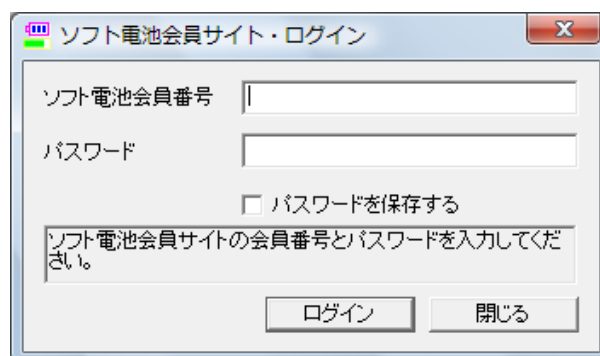

取得した会員番号とパスワードはお手元にお控えください。

②ソフト電池の預け入れ

ステップ(6)

ソフト電池会員番号とパスワードを取得しましたら、お使いのパソコンの
[スタート] ボタンから [プログラム] → [ソフト電池] → [ソフト電池メーター] を
選んでクリックします。

ステップ(7)

右の画面が現れます。

[**会員ツール**] をクリック
してください。

ログイン画面が

現れますので、取得した

ソフト電池会員番号とパスワードを入力し、[ログイン] をクリックしてください。

ステップ(8)

右の画面が現れますので、上のボックスから「統計てきめん2プレミア」を選択(クリック)し、[預け入れ] をクリックしてください。

上のボックスから下のボックスに電池が移動します。これで、預け入れは完了です。

※ソフト電池を預けると、再び引き出すまで、「統計てきめん2プレミア」を起動できなくなります。