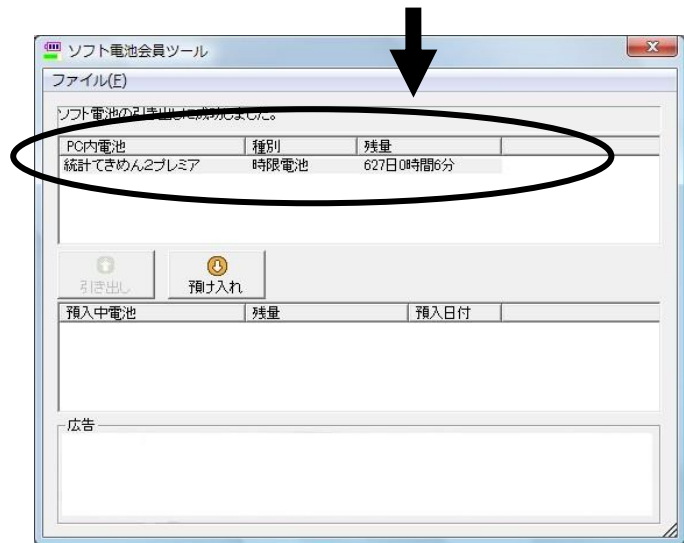

※重要

拡張機能をお使いの方は、機能拡張用ソフト電池（「統計てきめん2プレミアム【拡張機能】時間圏・クロス表示」）も、同様に預け入れをしてください。

【別のパソコンにインストールをした後に】

③ソフト電池の引き出し

ここからは、「統計てきめん2プレミアム」がすでに別のパソコンにインストールし直されていることを前提とした手順です。

ステップ(9)

「統計てきめん2プレミアム」を新しくインストールしたパソコンにて、

[スタート] ボタンから [プログラム] → [ソフト電池] → [ソフト電池メーター] を選んでクリックします。

ステップ(10)

[会員ツール] をクリックし、
会員番号とパスワードを
入力してログインします。

ステップ(11)

下のボックスから
「統計てきめん2プレミア」を
選択(クリック)し、[引き出し] を
クリックしてください。

下のボックスから
上のボックスに電池が
移動します。
これで、引き出しは完了です。

※拡張機能をお使いの方は、
機能拡張用ソフト電池(「統計てきめん2プレミア
【機能拡張】時間圏・クロス表示」)も、同様に引き出してください。

④「統計てきめん2プレミア」のバージョン確認

ステップ(12)

ご利用になる前に、以下のURLよりサポートページにアクセスし、
「統計てきめん2プレミア」の最新バージョンの確認をおこなってください。

本ソフトは不具合の改善や機能の追加があるごとにバージョンアップをして
おり、常に最新のバージョンでお使いいただくことをおすすめいたします。