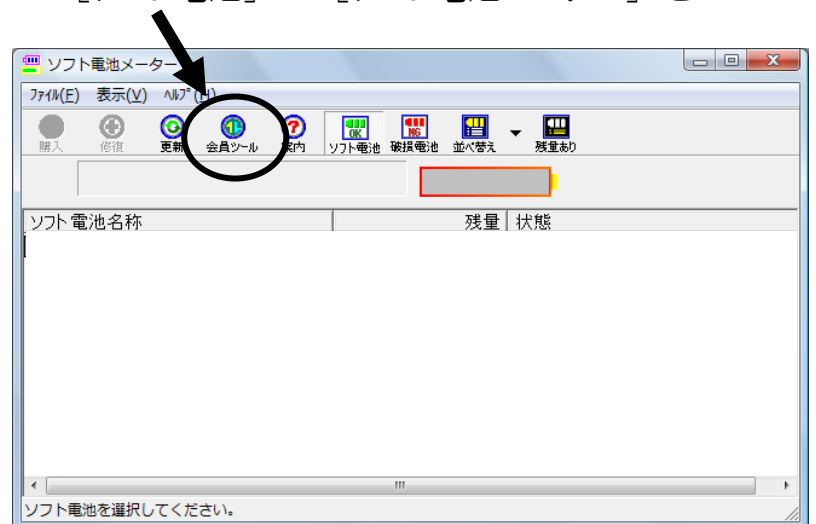

※重要

拡張機能をお使いの方は、機能拡張用ソフト電池（「統計てきめん2プレミアム【拡張機能】時間圏・クロス表示」）も、同様に預け入れをしてください。

【別のパソコンにインストールをした後に】

③ソフト電池の引き出し

ここからは、「統計てきめん2プレミアム」がすでに別のパソコンにインストールし直されていることを前提とした手順です。

ステップ(9)

「統計てきめん2プレミアム」を新しくインストールしたパソコンにて、

[スタート] ボタンから [プログラム] → [ソフト電池] → [ソフト電池メーター] を選んでクリックします。

ステップ(10)

[会員ツール] をクリックし、
会員番号とパスワードを
入力してログインします。

ステップ(11)

下のボックスから
「統計てきめん2プレミア」を
選択(クリック)し、[引き出し] を
クリックしてください。

下のボックスから
上のボックスに電池が
移動します。
これで、引き出しは完了です。