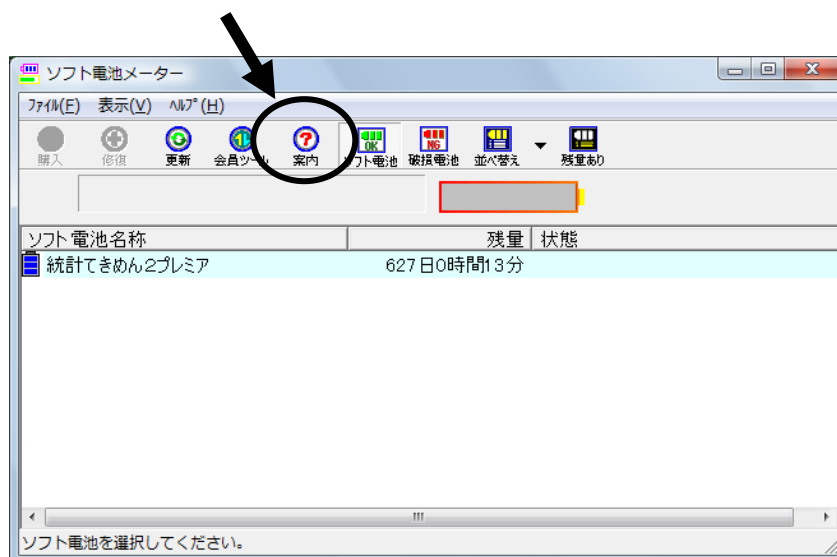

①ソフト電池会員登録（無料）

ソフト電池お預かりサービスを利用するにはまず、ソフト電池会員登録を行います。登録に料金はかかりません。

ステップ(1)

お使いのパソコンの [スタート] ボタンから

[プログラム] → [ソフト電池] → [ソフト電池メーター] を選んでクリックします。

ステップ(2)

右の画面が現れます。

[案内] をクリックしてください。