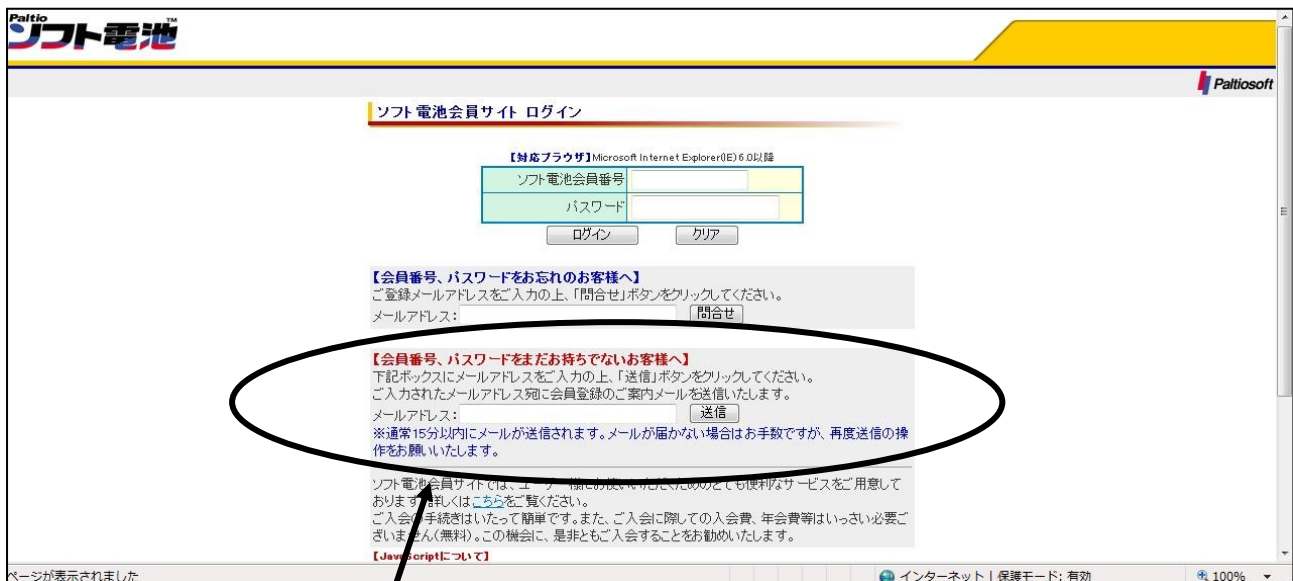

ステップ(4)

下のようなソフト電池ログイン画面が開きます。